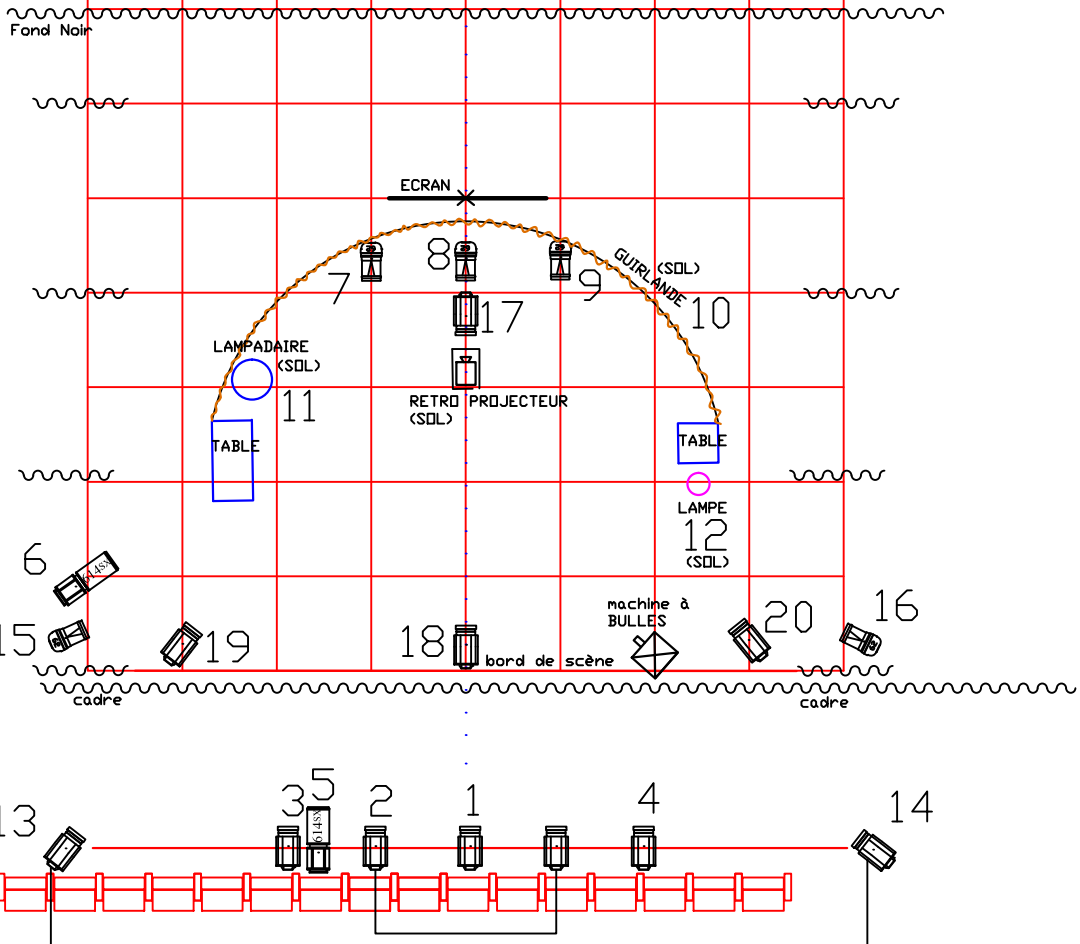

0 1 METRE

Plan Lumière
OULIPOLISSON 24 circuits

6.00 m 5.00 4.00 3.00 2.00 1.00 0 1.00 2.00 3.00 4.00 5.00 6.00 m

- 11 PC 1kw
- 2 DEC.614 SX
- 5 PAR CP 62

0 1 METRE

OULIPOLISSON
Compagnie: "L'AMOUR AU TRAVAIL"
PLAN LUMIERE
IMPLANTATION DECOR
24 CIRCUITS